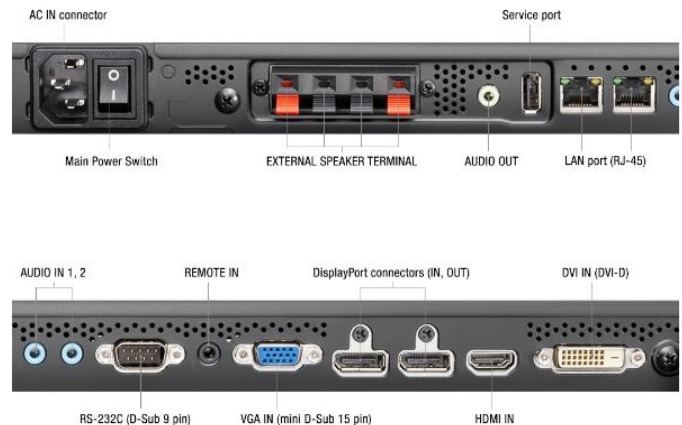

## MultiSync® X555UNS NEC LCD 55" Video Wall Display

#### Murs vidéo de NEC : Misez sur l'effet WAOUH !

Les solutions de mur vidéo de NEC vous garantissent la forte impression que vous recherchez. Elles apportent une lisibilité sans effort, une reproduction précise des couleurs et des contrastes saisissants qui ne passent pas inaperçus. Grâce à un ensemble pointu de fonctions intelligentes, ces écrans sont faciles à installer et à utiliser et réduisent considérablement les besoins de maintenance.

Le MultiSync® X555UNS est la solution flexible idéale en matière de murs vidéo dans les applications d'entreprise, les commerces de détail, les établissements de restauration rapide et tous les autres espaces publics. Attirez l'attention comme vous le souhaitez ! Misez sur le facteur WAOUH de NEC !

**Connexion en série UHD native par multistreaming DisplayPort 1,2** - permet à l'utilisateur de créer des murs vidéo UHD avec soit une seule image UHD, soit 4 sources Full HD différentes.

**Auto Tile Matrix** une configuration automatique complète des murs vidéo. Économisez du temps et de l'argent en configurant un écran afin de terminer le paramétrage de la totalité du mur vidéo.